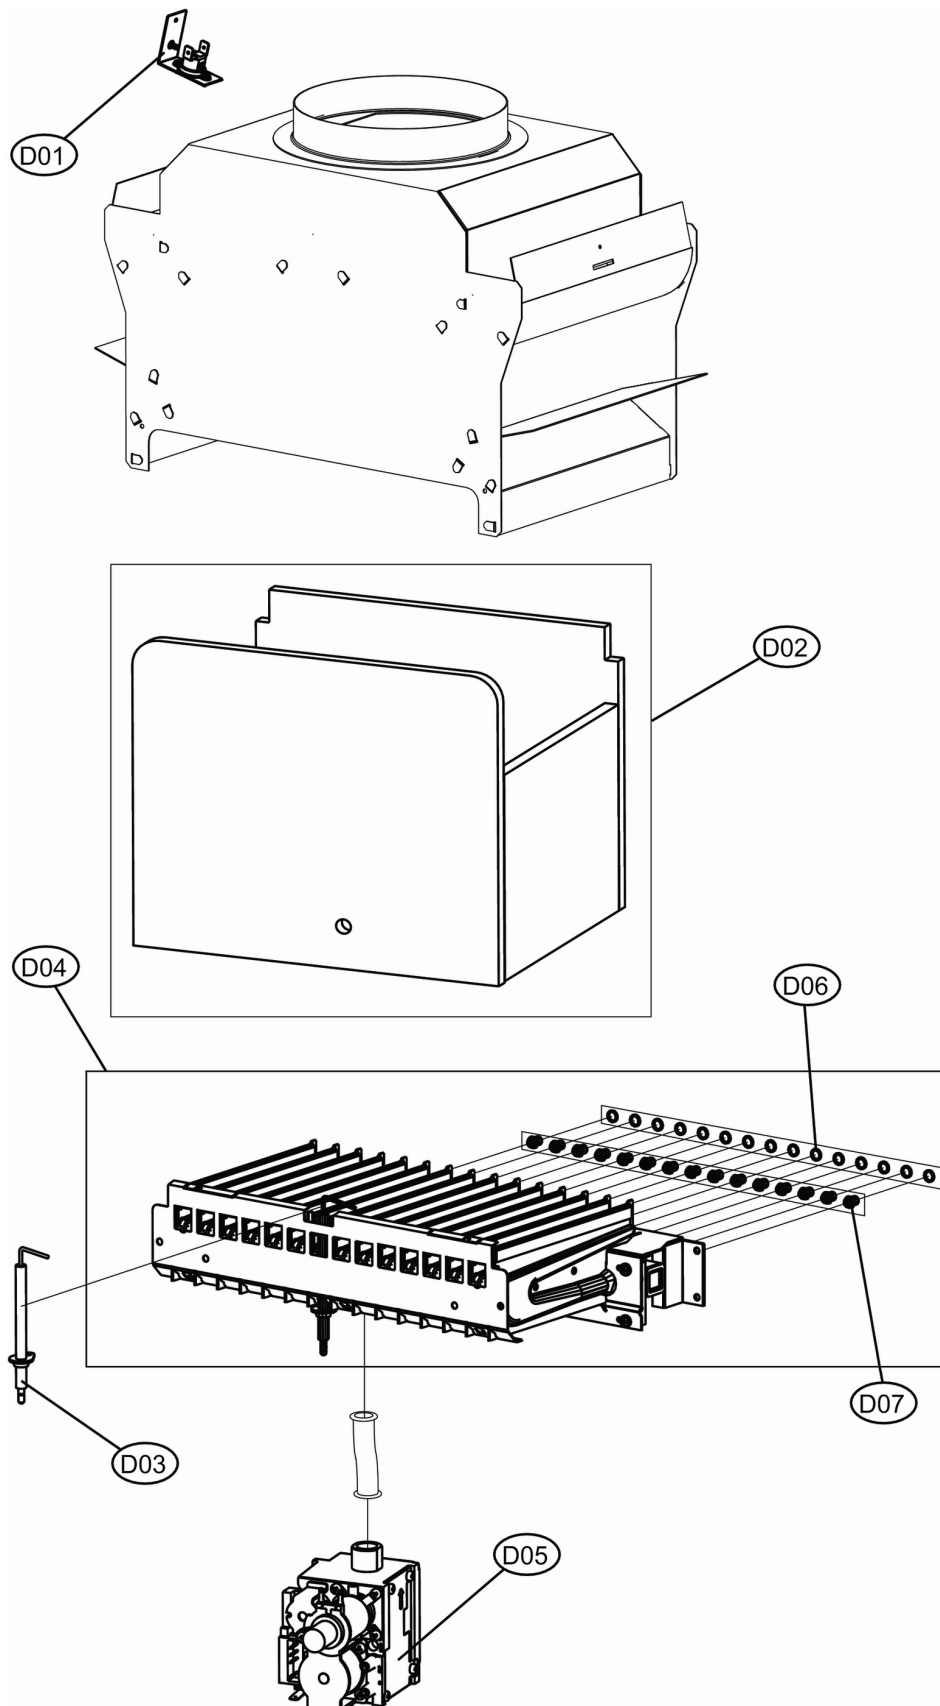

Lista Pezzi / Spare Parts / Ersatzteile
List Onderdelen / Liste Pieces Detaches / Lista Piezas De Repuesto

DIVAtop micro C32

CODICE	EDIZIONE	MERCATO
30K0695000	10/11/2008	IT

DIVAtop micro C32

DIVAtop micro C32

DIVAtop micro C32

DIVAtop micro C32

DIVA top micro C32

LISTA PEZZI

POS.	CODICE	DESC.	QT.
A01	39823890	KIT FIANCO DEX. (3110C330)	1.000
A02	39823900	KIT FIANCO SIN. (3110C350)	1.000
A03	39820370	KIT PANNELLO A."FOL"(31116580)	1.000
B01	39820380	KIT SCATOLA EL."FOL"(35012290)	1.000
B02	39820390	KIT PORTASCHEDA (35011950)	1.000
B03	39828411	KIT CENTRALINA EL. (36508461)	1.000
B04	39820410	KIT SCHEDA EL.DSP05 (38321600)	1.000
B05	39818210	KIT IDROMETRO (36402070)	1.000
C01	39820890	KIT SCAMB.MONOTERM. (37404290)	1.000
C02	39829130	KIT VASO ESP.10LT. (36800820)	1.000
C03	39819550	KIT SONDA TEMP. (36200730)	1.000
C04	39810230	KIT SONDA TEMP.SAN. (36200640)	1.000
C05	39813220	KIT 5 REG.PORT.15Lt.(36902100)	1.000
C06	39820450	KIT FLUSSOM.ELTEK (36402180)	1.000
C07	39813230	KIT 5 FILTRI FLUSS. (39402940)	1.000
C08	39808980	KIT RUB.3/8" Tp.5014(36901470)	1.000
C09	39820900	KIT POMPA 15-60 FPL (36600150)	1.000
C10	39820441	KIT VALV.3VIE (36902240)	1.000
C11	39818220	KIT V.ARIA (39404380-39404730)	1.000
C12	39818770	KIT TRANSDUTT.PRESS.(36402100)	1.000
C13	39818270	KIT VALV.SIC. (39404720)	1.000
C14	39820910	KIT SCAMBIATORE 16P.(37404400)	1.000
C15	39818790	KIT 10 VALV.N/R. (36902190)	1.000
C16	39834230	KIT MICROACCUMULO (37704960)	1.000
C17	39817260	KIT V/ARIA 1/4" (36900210)	1.000
C18	39818810	KIT RESIST.PTC 3/8" (36507920)	1.000
C19	39818090	KIT VALV.SIC. (39404160)	1.000
D01	39807500	KIT TST.FUMI COMPL. (38319080)	1.000
D02	39819720	KIT ISOL.CAM.COMB.Sr.ABC7-ABF7	1.000
D03	39819430	KIT ELETTRODO ACC. (36702890)	1.000
D04	39819730	KIT BRUC.15R.m. (37608931)	1.000
D05	39817850	KIT VALV.GAS (36800420)	1.000
D06	39819700	KIT 15 UG.1,35 m. (34009821)	1.000
D07	39819710	KIT 15 UG.0,79 gpl (34013300)	1.000