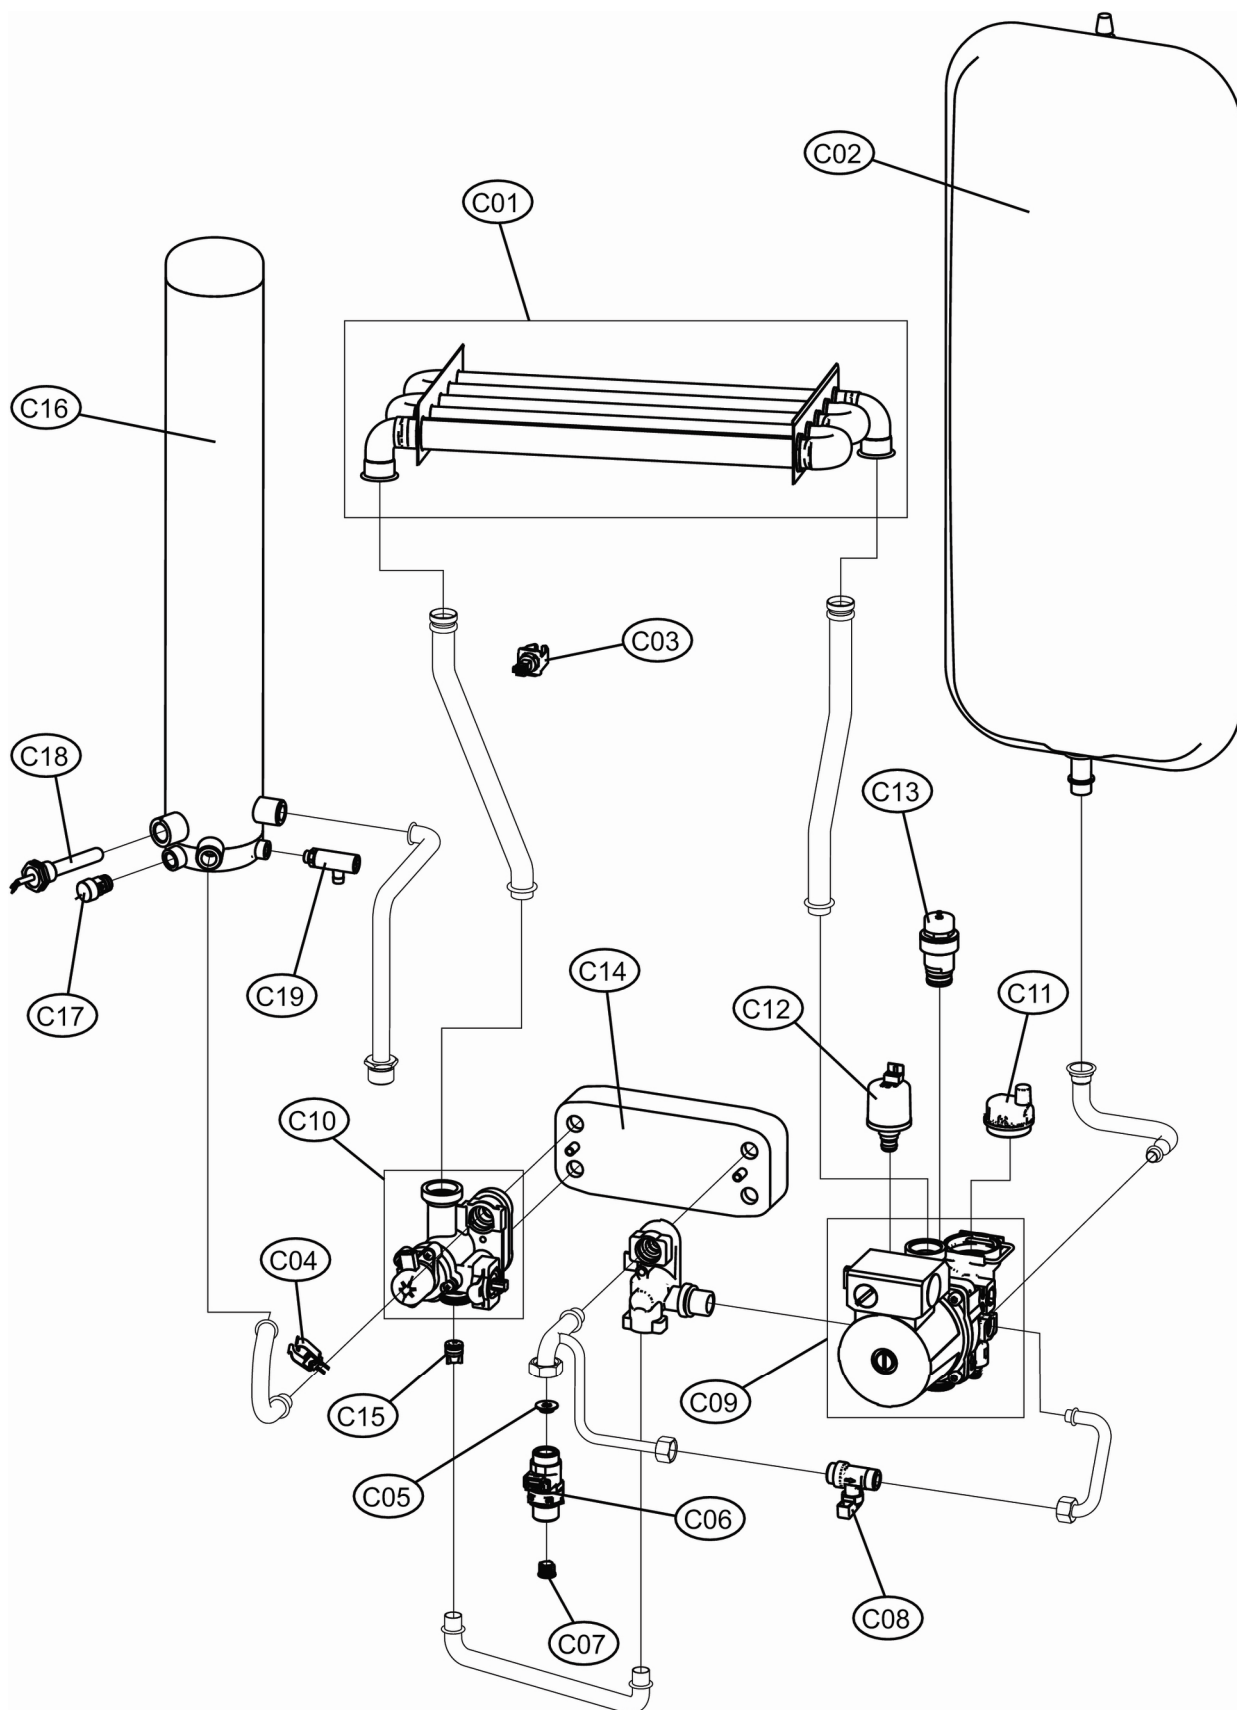

Lista Pezzi / Spare Parts / Ersatzteile
List Onderdelen / Liste Pieces Detaches / Lista Piezas De Repuesto

DIVAtop micro C32

CODICE	EDIZIONE	MERCATO
30K0695000	10/11/2008	IT

DIVAtop micro C32

DIVAtop micro C32

DIVAtop micro C32

DIVAtop micro C32

DIVA top micro C32

LISTA PEZZI

POS.	CODICE	DESC.	QT.
A01	39823890	KIT FIANCO DEX. (3110C330)	1.000
A02	39823900	KIT FIANCO SIN. (3110C350)	1.000
A03	39820370	KIT PANNELLO A."FOL"(31116580)	1.000
B01	39820380	KIT SCATOLA EL."FOL"(35012290)	1.000
B02	39820390	KIT PORTASCHEDA (35011950)	1.000
B03	39828411	KIT CENTRALINA EL. (36508461)	1.000
B04	39820410	KIT SCHEDA EL.DSP05 (38321600)	1.000
B05	39818210	KIT IDROMETRO (36402070)	1.000
C01	39820890	KIT SCAMB.MONOTERM. (37404290)	1.000
C02	39829130	KIT VASO ESP.10LT. (36800820)	1.000
C03	39819550	KIT SONDA TEMP. (36200730)	1.000
C04	39810230	KIT SONDA TEMP.SAN. (36200640)	1.000
C05	39813220	KIT 5 REG.PORT.15Lt.(36902100)	1.000
C06	39820450	KIT FLUSSOM.ELTEK (36402180)	1.000
C07	39813230	KIT 5 FILTRI FLUSS. (39402940)	1.000
C08	39808980	KIT RUB.3/8" Tp.5014(36901470)	1.000
C09	39820900	KIT POMPA 15-60 FPL (36600150)	1.000
C10	39820441	KIT VALV.3VIE (36902240)	1.000
C11	39818220	KIT V.ARIA (39404380-39404730)	1.000
C12	39818770	KIT TRANSDUTT.PRESS.(36402100)	1.000
C13	39818270	KIT VALV.SIC. (39404720)	1.000
C14	39820910	KIT SCAMBIATORE 16P.(37404400)	1.000
C15	39818790	KIT 10 VALV.N/R. (36902190)	1.000
C16	39834230	KIT MICROACCUMULO (37704960)	1.000
C17	39817260	KIT V/ARIA 1/4" (36900210)	1.000
C18	39818810	KIT RESIST.PTC 3/8" (36507920)	1.000
C19	39818090	KIT VALV.SIC. (39404160)	1.000
D01	39807500	KIT TST.FUMI COMPL. (38319080)	1.000
D02	39819720	KIT ISOL.CAM.COMB.Sr.ABC7-ABF7	1.000
D03	39819430	KIT ELETTRODO ACC. (36702890)	1.000
D04	39819730	KIT BRUC.15R.m. (37608931)	1.000
D05	39817850	KIT VALV.GAS (36800420)	1.000
D06	39819700	KIT 15 UG.1,35 m. (34009821)	1.000
D07	39819710	KIT 15 UG.0,79 gpl (34013300)	1.000