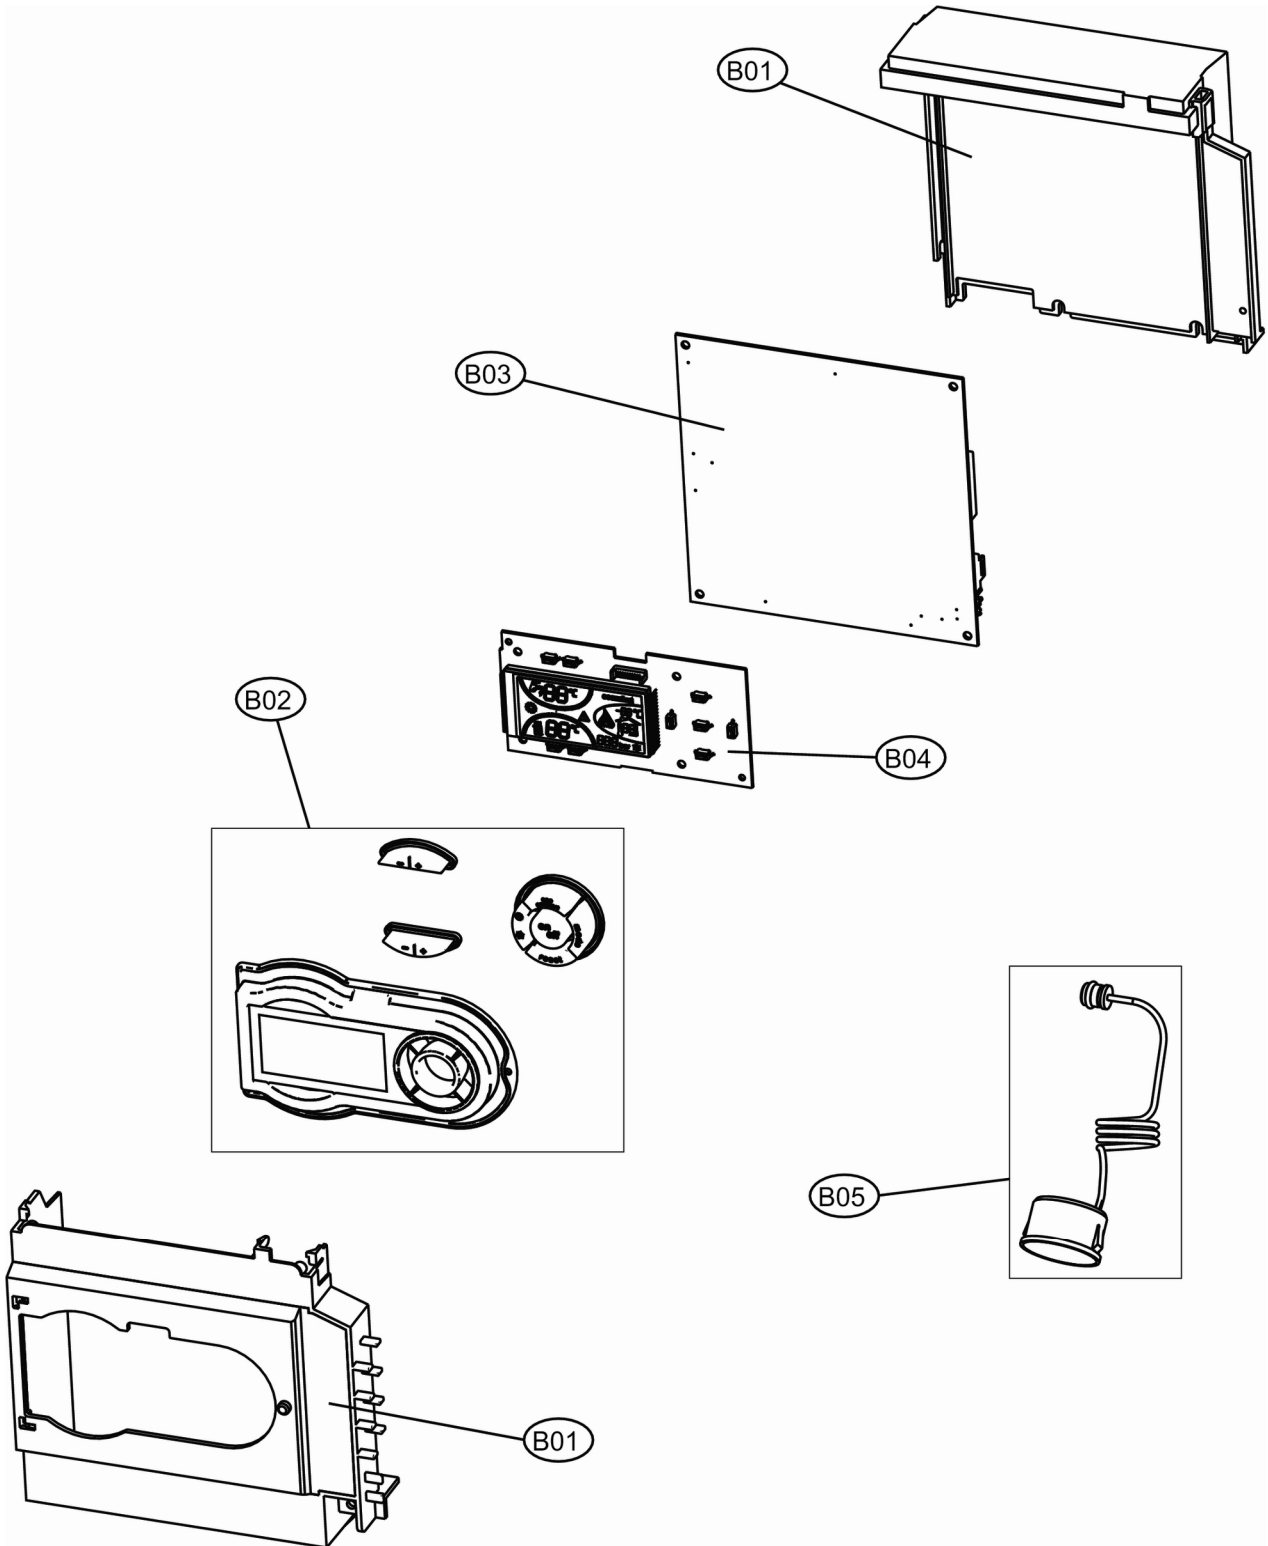

Lista Pezzi / Spare Parts / Ersatzteile
List Onderdelen / Liste Pieces Detaches / Lista Piezas De Repuesto

DIVAtop micro C32

CODICE	EDIZIONE	MERCATO
30K0695000	10/11/2008	IT

DIVAtop micro C32

DIVAtop micro C32

DIVAtop micro C32

DIVAtop micro C32

DIVA top micro C32

LISTA PEZZI

POS.	CODICE	DESC.	QT.
A01	39823890	KIT FIANCO DEX. (3110C330)	1.000
A02	39823900	KIT FIANCO SIN. (3110C350)	1.000
A03	39820370	KIT PANNELLO A."FOL"(31116580)	1.000
B01	39820380	KIT SCATOLA EL."FOL"(35012290)	1.000
B02	39820390	KIT PORTASCHEDA (35011950)	1.000
B03	39828411	KIT CENTRALINA EL. (36508461)	1.000
B04	39820410	KIT SCHEDA EL.DSP05 (38321600)	1.000
B05	39818210	KIT IDROMETRO (36402070)	1.000
C01	39820890	KIT SCAMB.MONOTERM. (37404290)	1.000
C02	39829130	KIT VASO ESP.10LT. (36800820)	1.000
C03	39819550	KIT SONDA TEMP. (36200730)	1.000
C04	39810230	KIT SONDA TEMP.SAN. (36200640)	1.000
C05	39813220	KIT 5 REG.PORT.15Lt.(36902100)	1.000
C06	39820450	KIT FLUSSOM.ELTEK (36402180)	1.000
C07	39813230	KIT 5 FILTRI FLUSS. (39402940)	1.000
C08	39808980	KIT RUB.3/8" Tp.5014(36901470)	1.000
C09	39820900	KIT POMPA 15-60 FPL (36600150)	1.000
C10	39820441	KIT VALV.3VIE (36902240)	1.000
C11	39818220	KIT V.ARIA (39404380-39404730)	1.000
C12	39818770	KIT TRANSDUTT.PRESS.(36402100)	1.000
C13	39818270	KIT VALV.SIC. (39404720)	1.000
C14	39820910	KIT SCAMBIATORE 16P.(37404400)	1.000
C15	39818790	KIT 10 VALV.N/R. (36902190)	1.000
C16	39834230	KIT MICROACCUMULO (37704960)	1.000
C17	39817260	KIT V/ARIA 1/4" (36900210)	1.000
C18	39818810	KIT RESIST.PTC 3/8" (36507920)	1.000
C19	39818090	KIT VALV.SIC. (39404160)	1.000
D01	39807500	KIT TST.FUMI COMPL. (38319080)	1.000
D02	39819720	KIT ISOL.CAM.COMB.Sr.ABC7-ABF7	1.000
D03	39819430	KIT ELETTRODO ACC. (36702890)	1.000
D04	39819730	KIT BRUC.15R.m. (37608931)	1.000
D05	39817850	KIT VALV.GAS (36800420)	1.000
D06	39819700	KIT 15 UG.1,35 m. (34009821)	1.000
D07	39819710	KIT 15 UG.0,79 gpl (34013300)	1.000