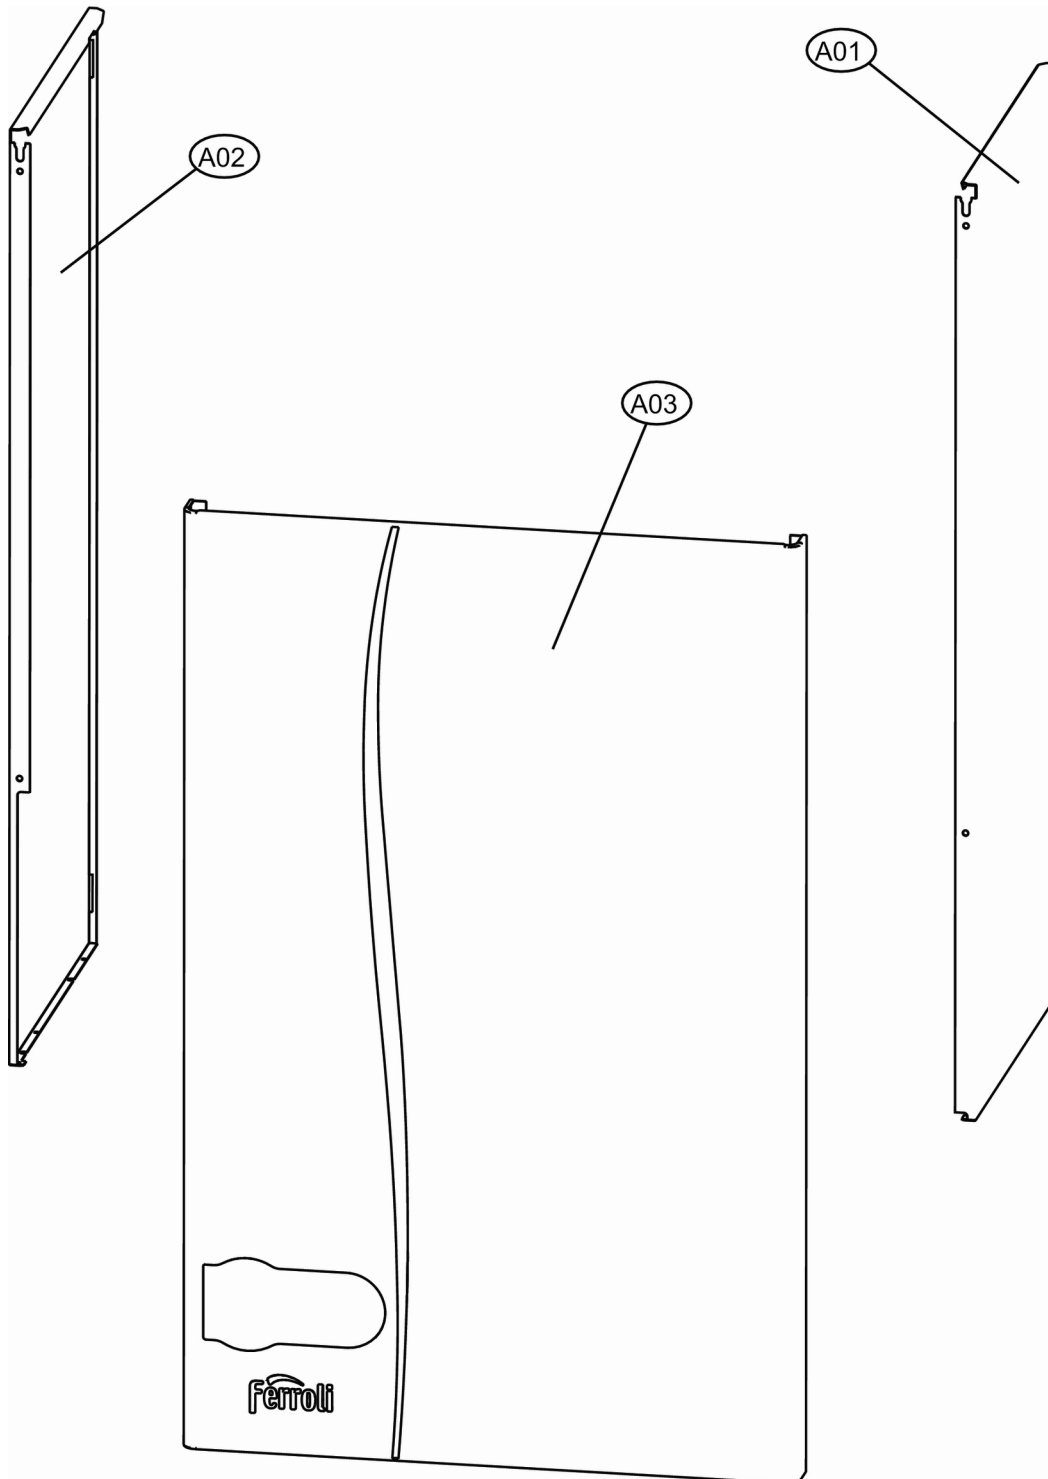

Lista Pezzi / Spare Parts / Ersatzteile
List Onderdelen / Liste Pieces Detaches / Lista Piezas De Repuesto

DIVAtop micro C32

CODICE	EDIZIONE	MERCATO
30K0695000	10/11/2008	IT

DIVAtop micro C32

DIVAtop micro C32

DIVAtop micro C32

DIVAtop micro C32

DIVA top micro C32

LISTA PEZZI

POS.	CODICE	DESC.	QT.
A01	39823890	KIT FIANCO DEX. (3110C330)	1.000
A02	39823900	KIT FIANCO SIN. (3110C350)	1.000
A03	39820370	KIT PANNELLO A."FOL"(31116580)	1.000
B01	39820380	KIT SCATOLA EL."FOL"(35012290)	1.000
B02	39820390	KIT PORTASCHEDA (35011950)	1.000
B03	39828411	KIT CENTRALINA EL. (36508461)	1.000
B04	39820410	KIT SCHEDA EL.DSP05 (38321600)	1.000
B05	39818210	KIT IDROMETRO (36402070)	1.000
C01	39820890	KIT SCAMB.MONOTERM. (37404290)	1.000
C02	39829130	KIT VASO ESP.10LT. (36800820)	1.000
C03	39819550	KIT SONDA TEMP. (36200730)	1.000
C04	39810230	KIT SONDA TEMP.SAN. (36200640)	1.000
C05	39813220	KIT 5 REG.PORT.15Lt.(36902100)	1.000
C06	39820450	KIT FLUSSOM.ELTEK (36402180)	1.000
C07	39813230	KIT 5 FILTRI FLUSS. (39402940)	1.000
C08	39808980	KIT RUB.3/8" Tp.5014(36901470)	1.000
C09	39820900	KIT POMPA 15-60 FPL (36600150)	1.000
C10	39820441	KIT VALV.3VIE (36902240)	1.000
C11	39818220	KIT V.ARIA (39404380-39404730)	1.000
C12	39818770	KIT TRANSDUTT.PRESS.(36402100)	1.000
C13	39818270	KIT VALV.SIC. (39404720)	1.000
C14	39820910	KIT SCAMBIATORE 16P.(37404400)	1.000
C15	39818790	KIT 10 VALV.N/R. (36902190)	1.000
C16	39834230	KIT MICROACCUMULO (37704960)	1.000
C17	39817260	KIT V/ARIA 1/4" (36900210)	1.000
C18	39818810	KIT RESIST.PTC 3/8" (36507920)	1.000
C19	39818090	KIT VALV.SIC. (39404160)	1.000
D01	39807500	KIT TST.FUMI COMPL. (38319080)	1.000
D02	39819720	KIT ISOL.CAM.COMB.Sr.ABC7-ABF7	1.000
D03	39819430	KIT ELETTRODO ACC. (36702890)	1.000
D04	39819730	KIT BRUC.15R.m. (37608931)	1.000
D05	39817850	KIT VALV.GAS (36800420)	1.000
D06	39819700	KIT 15 UG.1,35 m. (34009821)	1.000
D07	39819710	KIT 15 UG.0,79 gpl (34013300)	1.000